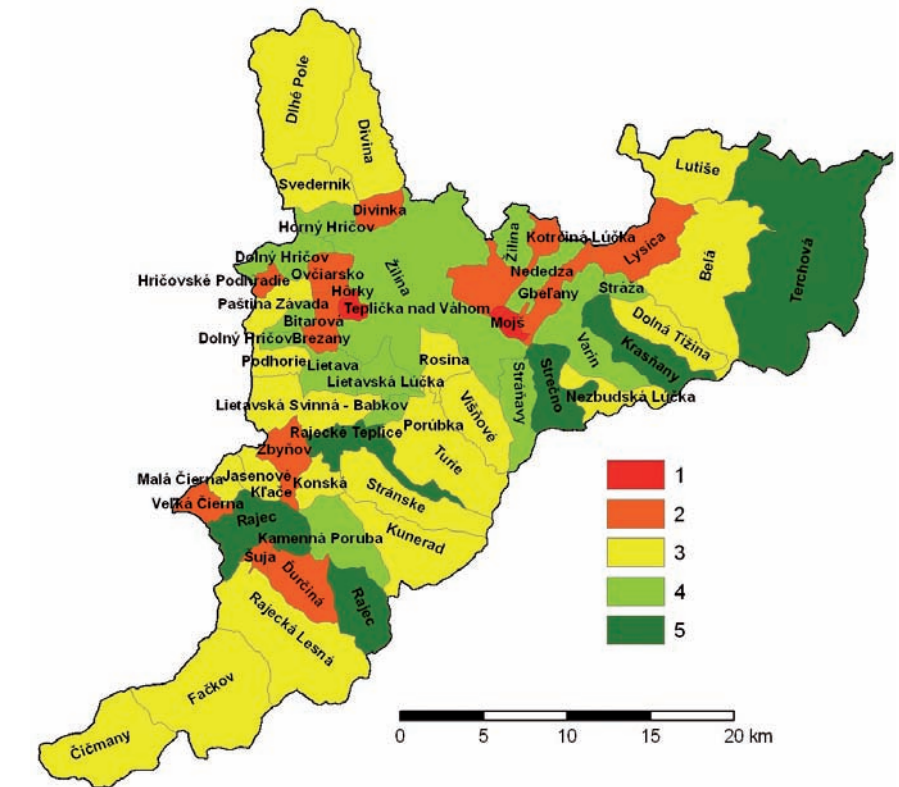

# Životné prostredie

Revue pre teóriu a starostlivosť o životné prostredie

**Životné prostredie**

vydáva Ústav krajinnej ekológie SAV

ISSN 0044-4863

EV 3187/09

Obr. I. Agregovaný index životného prostredia v Bratislavskom kraji. Zdroj: spracované podľa Databázy Regiostat-u (2007)  
 Legenda: (1) ≤ 200,0; (2) 200,01 – 300,0; (3) 300,01 – 400,0; (4) 400,01 – 500,0; (5) ≥ 500,01

Obr. II. Agregovaný index životného prostredia v okrese Žilina. Zdroj: spracované podľa Databázy Regiostat-u (2007)  
 Legenda: (1) ≤ 200,0; (2) 200,01 – 300,0; (3) 300,01 – 400,0; (4) 400,01 – 500,0; (5) ≥ 500,01