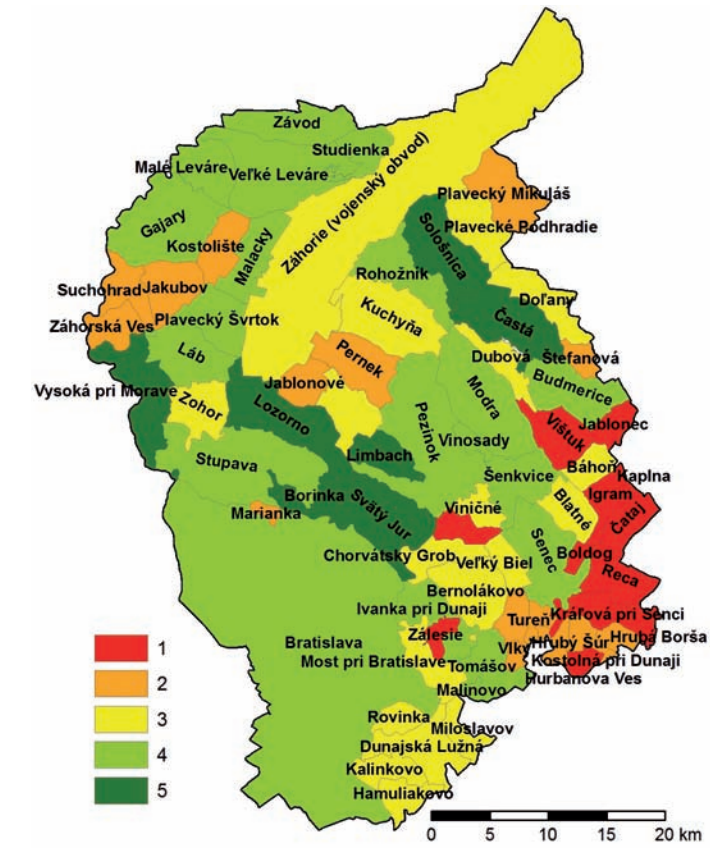

# Životné prostredie

Revue pre teóriu a starostlivosť o životné prostredie

**Životné prostredie**

vydáva Ústav krajinnej ekológie SAV

ISSN 0044-4863

EV 3187/09

Obr. I. Agregovaný index životného prostredia v Bratislavskom kraji. Zdroj: spracované podľa Databázy Regiostat-u (2007)  
 Legenda: (1) ≤ 200,0; (2) 200,01 – 300,0; (3) 300,01 – 400,0; (4) 400,01 – 500,0; (5) ≥ 500,01

Obr. II. Agregovaný index životného prostredia v okrese Žilina. Zdroj: spracované podľa Databázy Regiostat-u (2007)  
 Legenda: (1) ≤ 200,0; (2) 200,01 – 300,0; (3) 300,01 – 400,0; (4) 400,01 – 500,0; (5) ≥ 500,01