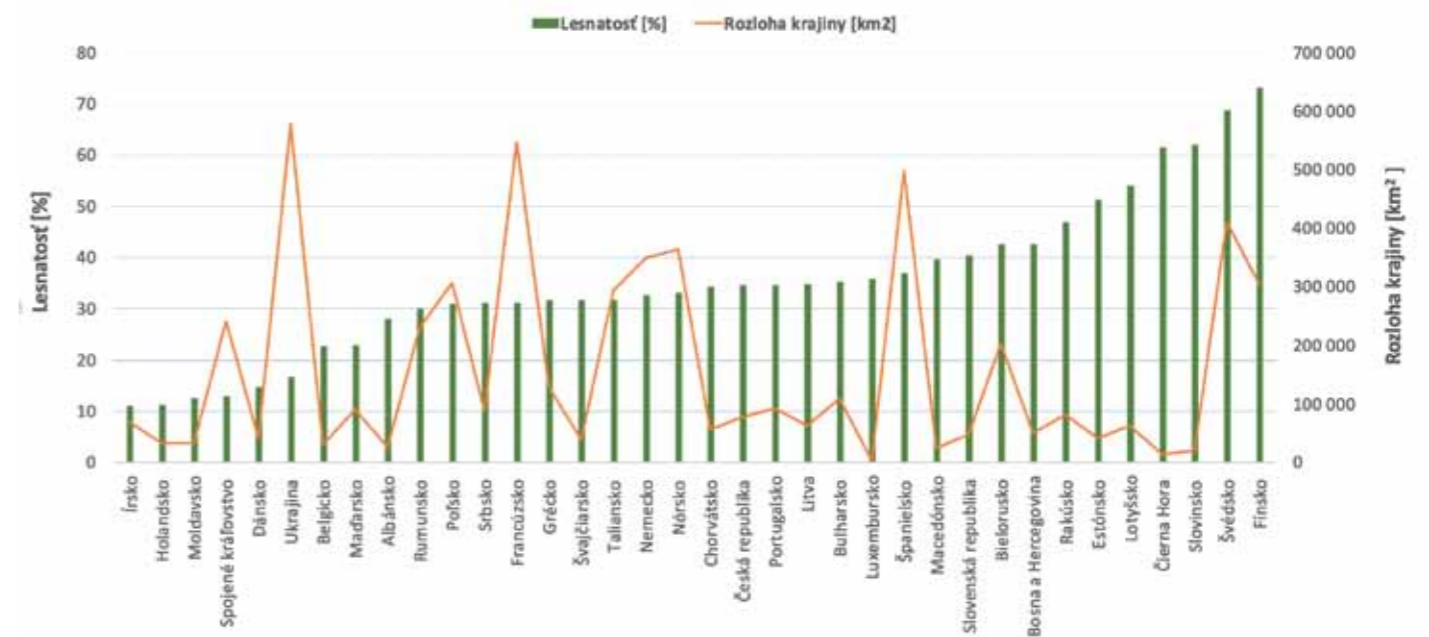

3 2019
ročník 53

Životné prostredie

Revue pre teóriu a starostlivosť o životné prostredie

Životné prostredie
vydáva Ústav krajinnej ekológie SAV
ISSN 0044-4863
ISSN 2585-7800 (online)
EV 3187/09

Percentuálne pokrytie lesom vo vybraných krajinách a percento populácie žijúcej v urbánnom prostredí. Zdroj: UN World Development Indicators, Population Division, <https://www.worldometers.info/world-population/population-by-country> (2019)

Percentuálne pokrytie lesom vo vybraných krajinách a rozloha územia. Zdroj: UN World Development Indicators, Food and Agriculture Organization, Indicator Id: AG.LND.FRST.ZS, <https://data.worldbank.org/indicator/ag.lnd.frst.zs> (2016)