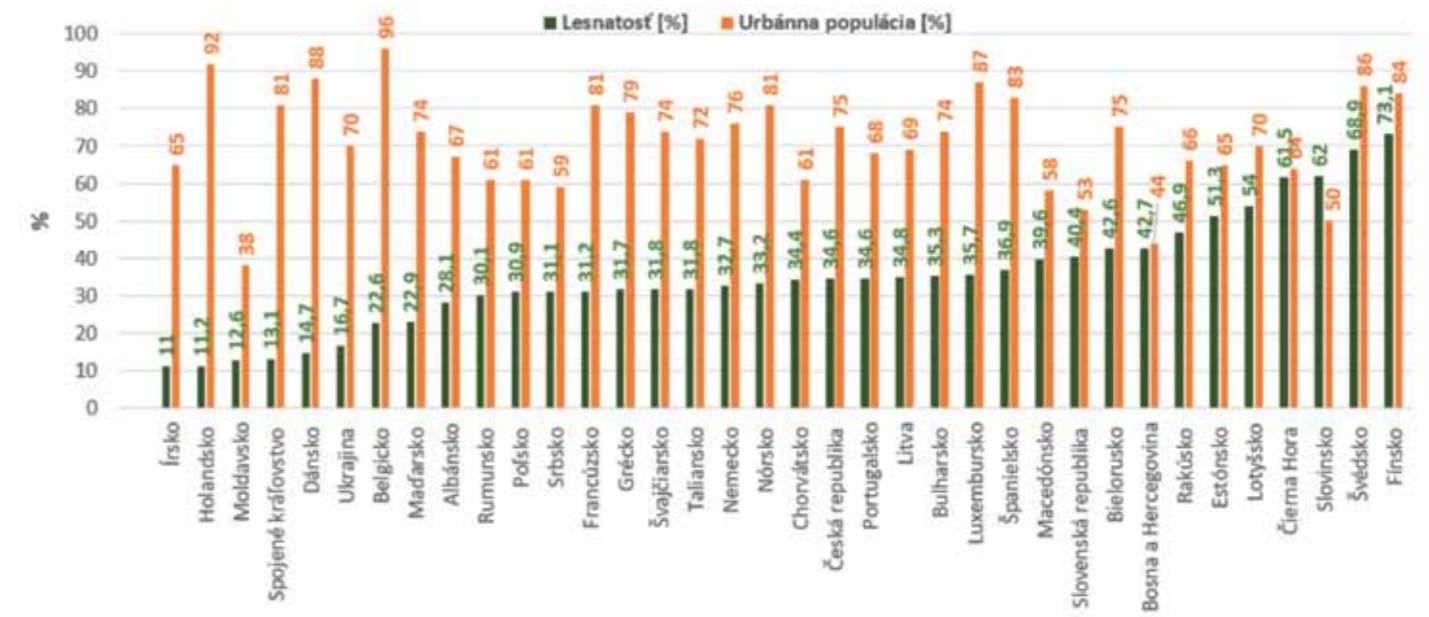

3 2019
ročník 53

Životné prostredie

Revue pre teóriu a starostlivosť o životné prostredie

Životné prostredie
vydáva Ústav krajinnej ekológie SAV
ISSN 0044-4863
ISSN 2585-7800 (online)
EV 3187/09

Percentuálne pokrytie lesom vo vybraných krajinách a percento populácie žijúcej v urbánnom prostredí. Zdroj: UN World Development Indicators, Population Division, <https://www.worldometers.info/world-population/population-by-country> (2019)

Percentuálne pokrytie lesom vo vybraných krajinách a rozloha územia. Zdroj: UN World Development Indicators, Food and Agriculture Organization, Indicator Id: AG.LND.FRST.ZS, <https://data.worldbank.org/indicator/ag.lnd.frst.zs> (2016)