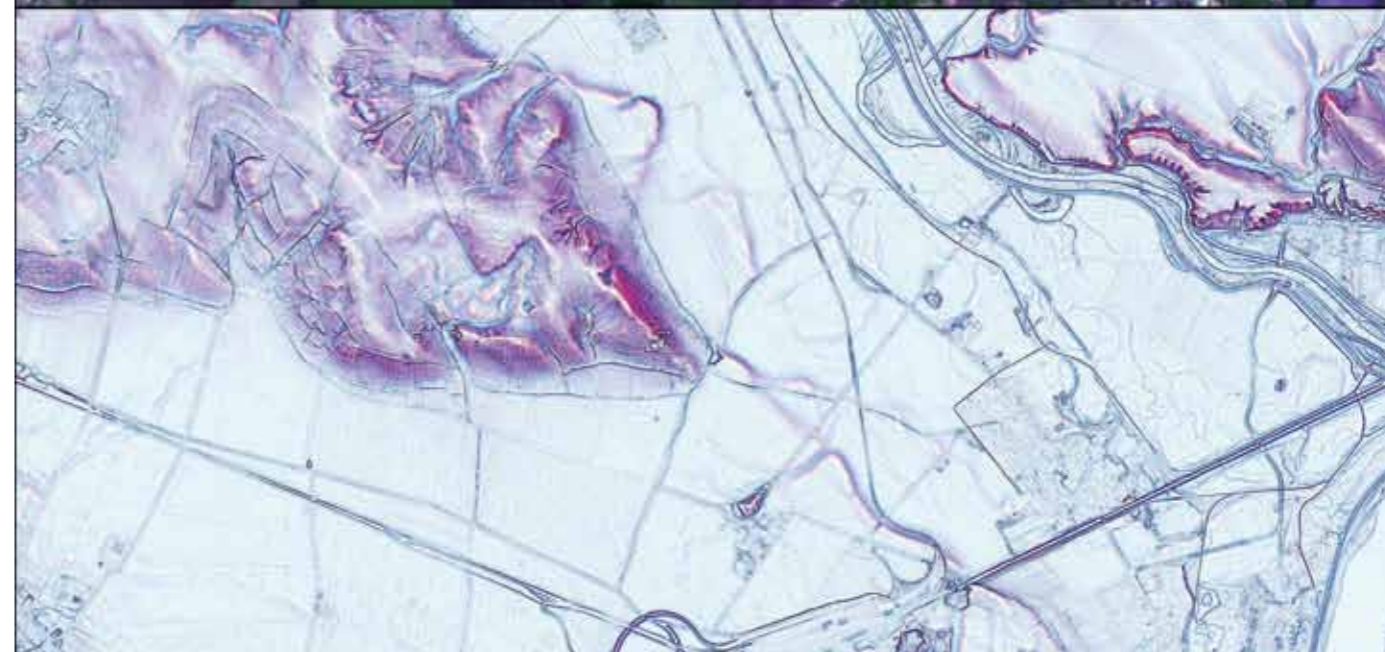

22020
ročník 54

Životné prostredie

Revue pre teóriu a starostlivosť o životné prostredie

Životné prostredie
vydáva Ústav krajinnej ekológie SAV
ISSN 0044-4863
ISSN 2585-7800 (online)
EV 3187/09

Výrez časti Podunajskej nížiny v oblasti Štúrova; snímky z výšky nasnímané RGB skenerom umiestneným na lietadle (hore), VNIR skenerom družice TERRA (v strede) a LIDARu (dole). Zdroj: ortofotomapa – © EUROSENSE, 2017; družicová snímka – Aster, EOS TERRA, 2010; letecká snímka – LIDAR data – © GKÚ, 2020